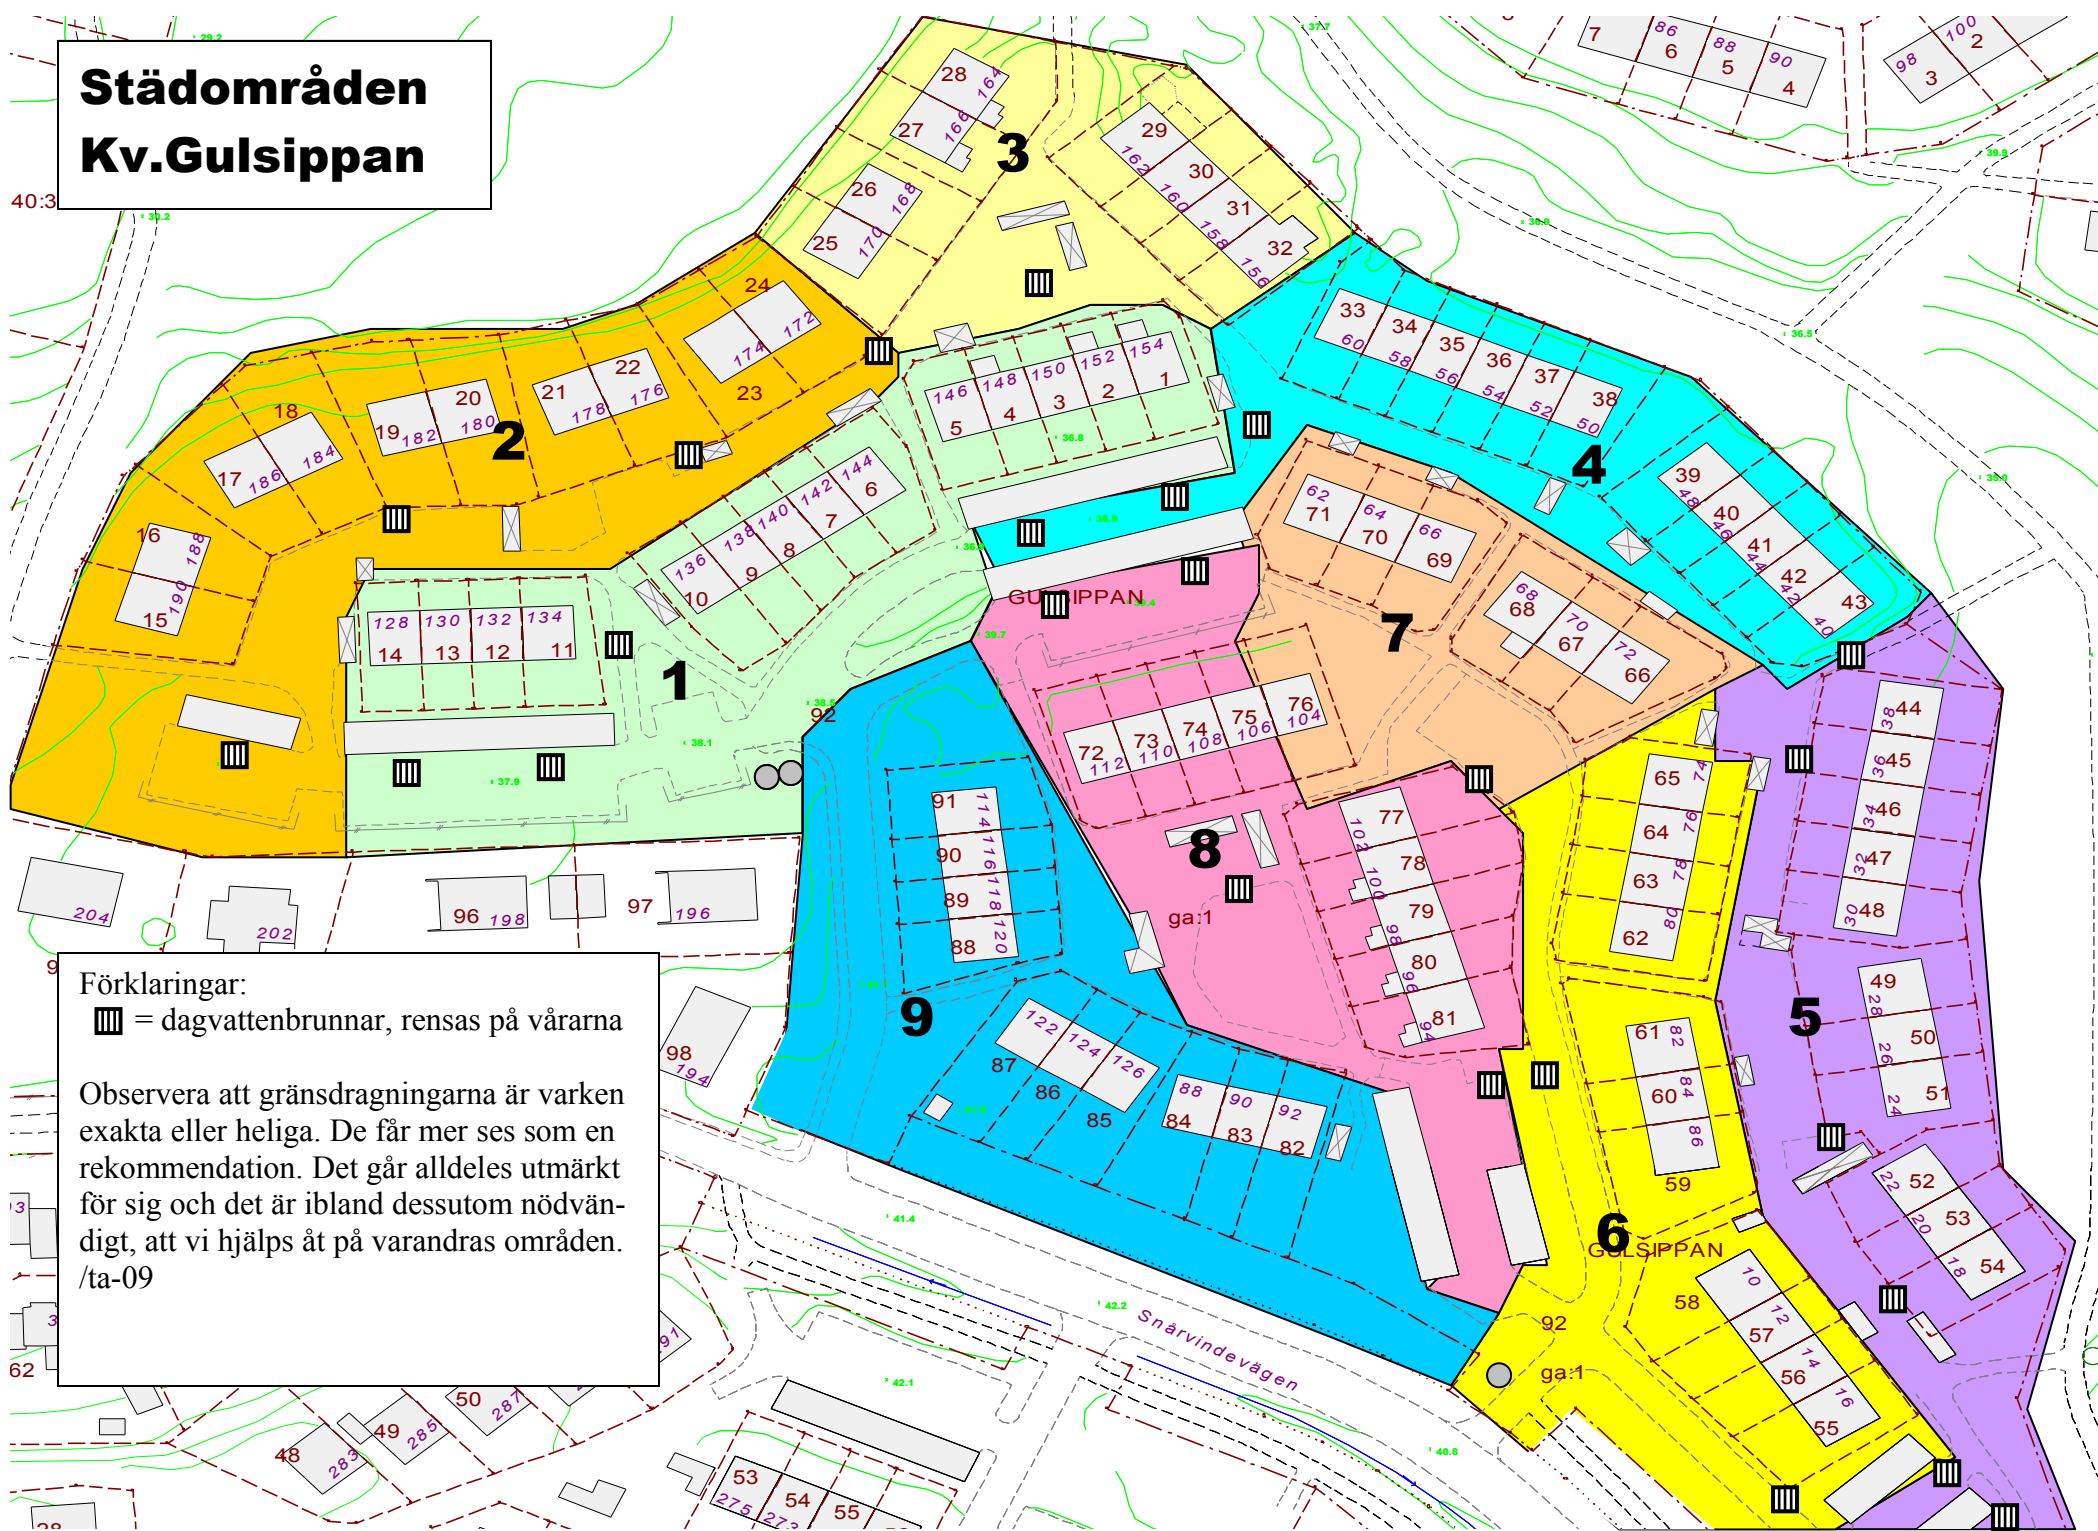

Städrområden Kv.Gulsippan

40:3

Förklaringar:

☐ = dagvattenbrunnar, rensas på våarna

Observera att gränsdragningarna är varken exakta eller heliga. De får mer ses som en rekommendation. Det går alldeles utmärkt för sig och det är ibland dessutom nödvändigt, att vi hjälps åt på varandras områden.
/ta-09

62